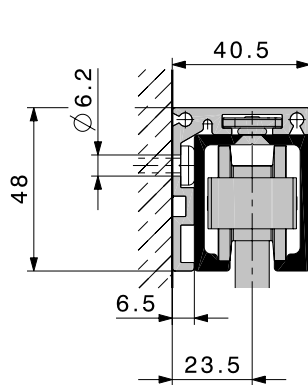

HAWA-Junior 40

Glasdicke: 8–12,7 mm

HAWA-Junior 80

Glasdicke: 8–12,7 mm

HAWA-Junior 120

Glasdicke: 8–12,7 mm

Winkelprofil für Wandbefestigung HAWA-Junior 40/80/120 Glas

Zum Produkt

Die intelligente Wandbefestigung mit dem neuen Winkelprofil für HAWA-Junior-Laufschienen bis 120 kg Türgewicht.

Typisch Winkelprofil für Wandbefestigung

- ermöglicht hochstehendes Design auch ohne Verblendung
- die Laufschienen werden einfach und schnell mittels Nutzensteinen festgeklemmt
- komfortables Nivellieren dank durchlaufendem Winkelprofil
- Hochwertige Abdeckkappen aus Metall zu Winkelprofil 80/120 die links und rechts montierbar sind

Einzelteile zu Winkelprofil für Wandbefestigung

Achtung: - Die Lochdistanzen variieren - Geringe Farbunterschiede sind möglich		mm	Nr.
	HAWA-Junior 40 Winkelprofil für Wandbefestigung, LM, farblos eloxiert, gebohrt	2000	18291
		4000	18634
		6000	17691
		nach Mass	17692
	HAWA-Junior 80 Winkelprofil für Wandbefestigung, LM, farblos eloxiert, gebohrt	2500	24953
		4000	24952
		6000	24951
		nach Mass	24954
	HAWA-Junior 120 Winkelprofil für Wandbefestigung, LM, farblos eloxiert, gebohrt	4000	25327
		6000	25328
		nach Mass	25329
	HAWA-Junior 40 Montageset zu Wandbefestigung, Set à 10 Stück für Schienenlänge bis 2000 mm		17785
	HAWA-Junior 80 Montageset zu Wandbefestigung, Set à 10 Stück für Schienenlänge bis 2500 mm		17786
	HAWA-Junior 120 Montageset zu Wandbefestigung, Set à 10 Stück pro 2000 mm Schienenlänge		19041
	HAWA-Junior 40 Abdeckkappe anthrazit-grau RAL 7016, zu Winkelprofil für Wandbefestigung, 1 Paar		20015
	HAWA-Junior 80 Abdeckkappe zu Winkelprofil, Metall, beidseitig verwendbar, verchromt matt, 1 Stück		24961
	HAWA-Junior 120 Abdeckkappe zu Winkelprofil, Metall, beidseitig verwendbar, verchromt matt, 1 Stück		25335
	Verbindungsstifte zu Profilen, Set à 2 Stück		21347