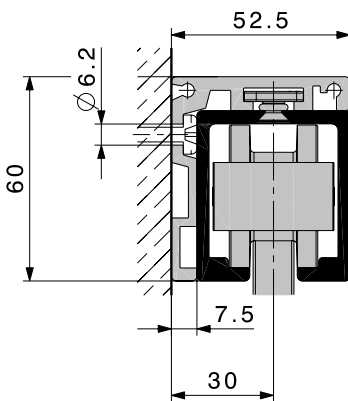

HAWA-Junior 40

Glasdicke: 8–12,7 mm

HAWA-Junior 80

Glasdicke: 8–12,7 mm

HAWA-Junior 120

Glasdicke: 8–12,7 mm

Winkelprofil für Wandbefestigung HAWA-Junior 40/80/120 Glas

Zum Produkt

Die intelligente Wandbefestigung mit dem neuen Winkelprofil für HAWA-Junior-Laufschienen bis 120 kg Türgewicht.

Typisch Winkelprofil für Wandbefestigung

- ermöglicht hochstehendes Design auch ohne Verblendung
- die Laufschienen werden einfach und schnell mittels Nutzensteinen festgeklemmt
- komfortables Nivellieren dank durchlaufendem Winkelprofil
- Hochwertige Abdeckkappen aus Metall zu Winkelprofil 80/120 die links und rechts montierbar sind

Einzelteile zu Winkelprofil für Wandbefestigung

Achtung: - Die Lochdistanzen variieren - Geringe Farbunterschiede sind möglich		mm	Nr.
	HAWA-Junior 40 Winkelprofil für Wandbefestigung, LM, farblos eloxiert, gebohrt	2000	18291
		4000	18634
		6000	17691
		nach Mass	17692
	HAWA-Junior 80 Winkelprofil für Wandbefestigung, LM, farblos eloxiert, gebohrt	2500	24953
		4000	24952
		6000	24951
		nach Mass	24954
	HAWA-Junior 120 Winkelprofil für Wandbefestigung, LM, farblos eloxiert, gebohrt	4000	25327
		6000	25328
		nach Mass	25329
	HAWA-Junior 40 Montageset zu Wandbefestigung, Set à 10 Stück für Schienenlänge bis 2000 mm		17785
	HAWA-Junior 80 Montageset zu Wandbefestigung, Set à 10 Stück für Schienenlänge bis 2500 mm		17786
	HAWA-Junior 120 Montageset zu Wandbefestigung, Set à 10 Stück pro 2000 mm Schienenlänge		19041
	HAWA-Junior 40 Abdeckkappe anthrazit-grau RAL 7016, zu Winkelprofil für Wandbefestigung, 1 Paar		20015
	HAWA-Junior 80 Abdeckkappe zu Winkelprofil, Metall, beidseitig verwendbar, verchromt matt, 1 Stück		24961
	HAWA-Junior 120 Abdeckkappe zu Winkelprofil, Metall, beidseitig verwendbar, verchromt matt, 1 Stück		25335
	Verbindungsstifte zu Profilen, Set à 2 Stück		21347