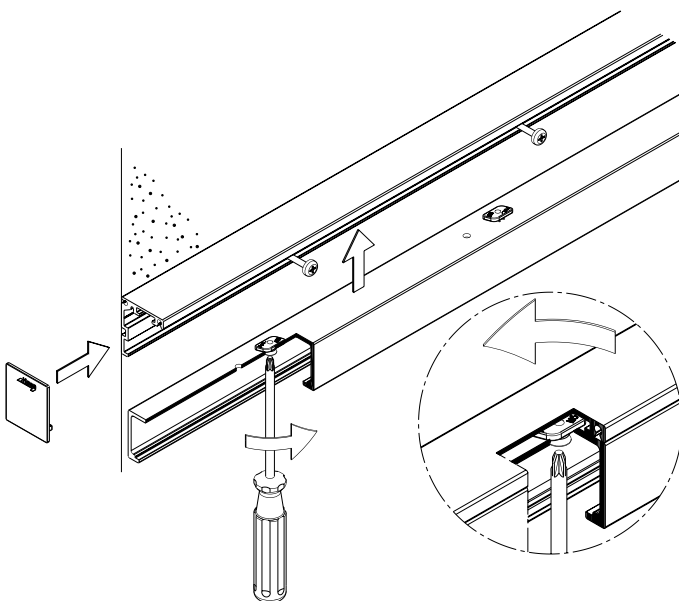

HAWA-Junior 40

Glasdicke: 8–12,7 mm

HAWA-Junior 80

Glasdicke: 8–12,7 mm

HAWA-Junior 120

Glasdicke: 8–12,7 mm

Winkelprofil für Wandbefestigung HAWA-Junior 40/80/120 Glas

Zum Produkt

Die intelligente Wandbefestigung mit dem neuen Winkelprofil für HAWA-Junior-Laufschienen bis 120 kg Türgewicht.

Typisch Winkelprofil für Wandbefestigung

- ermöglicht hochstehendes Design auch ohne Verblendung
- die Laufschienen werden einfach und schnell mittels Nutzensteinen festgeklemmt
- komfortables Nivellieren dank durchlaufendem Winkelprofil
- Hochwertige Abdeckkappen aus Metall zu Winkelprofil 80/120 die links und rechts montierbar sind

Einzelteile zu Winkelprofil für Wandbefestigung

Achtung: - Die Lochdistanzen variieren - Geringe Farbunterschiede sind möglich		mm	Nr.
	HAWA-Junior 40 Winkelprofil für Wandbefestigung, LM, farblos eloxiert, gebohrt	2000	18291
		4000	18634
		6000	17691
		nach Mass	17692
	HAWA-Junior 80 Winkelprofil für Wandbefestigung, LM, farblos eloxiert, gebohrt	2500	24953
		4000	24952
		6000	24951
		nach Mass	24954
	HAWA-Junior 120 Winkelprofil für Wandbefestigung, LM, farblos eloxiert, gebohrt	4000	25327
		6000	25328
		nach Mass	25329
	HAWA-Junior 40 Montageset zu Wandbefestigung, Set à 10 Stück für Schienenlänge bis 2000 mm		17785
	HAWA-Junior 80 Montageset zu Wandbefestigung, Set à 10 Stück für Schienenlänge bis 2500 mm		17786
	HAWA-Junior 120 Montageset zu Wandbefestigung, Set à 10 Stück pro 2000 mm Schienenlänge		19041
	HAWA-Junior 40 Abdeckkappe anthrazit-grau RAL 7016, zu Winkelprofil für Wandbefestigung, 1 Paar		20015
	HAWA-Junior 80 Abdeckkappe zu Winkelprofil, Metall, beidseitig verwendbar, verchromt matt, 1 Stück		24961
	HAWA-Junior 120 Abdeckkappe zu Winkelprofil, Metall, beidseitig verwendbar, verchromt matt, 1 Stück		25335
	Verbindungsstifte zu Profilen, Set à 2 Stück		21347