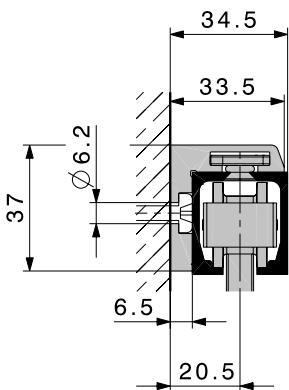

HAWA-Junior 40

Glasdicke: 8–12,7 mm

HAWA-Junior 80

Glasdicke: 8–12,7 mm

HAWA-Junior 120

Glasdicke: 8–12,7 mm

Winkelprofil für Wandbefestigung HAWA-Junior 40/80/120 Glas

Zum Produkt

Die intelligente Wandbefestigung mit dem neuen Winkelprofil für HAWA-Junior-Laufschienen bis 120 kg Türgewicht.

Typisch Winkelprofil für Wandbefestigung

- ermöglicht hochstehendes Design auch ohne Verblendung
- die Laufschienen werden einfach und schnell mittels Nutzensteinen festgeklemmt
- komfortables Nivellieren dank durchlaufendem Winkelprofil
- Hochwertige Abdeckkappen aus Metall zu Winkelprofil 80/120 die links und rechts montierbar sind

Einzelteile zu Winkelprofil für Wandbefestigung

Achtung: - Die Lochdistanzen variieren - Geringe Farbunterschiede sind möglich		mm	Nr.
	HAWA-Junior 40 Winkelprofil für Wandbefestigung, LM, farblos eloxiert, gebohrt	2000	18291
		4000	18634
		6000	17691
		nach Mass	17692
	HAWA-Junior 80 Winkelprofil für Wandbefestigung, LM, farblos eloxiert, gebohrt	2500	24953
		4000	24952
		6000	24951
		nach Mass	24954
	HAWA-Junior 120 Winkelprofil für Wandbefestigung, LM, farblos eloxiert, gebohrt	4000	25327
		6000	25328
		nach Mass	25329
	HAWA-Junior 40 Montageset zu Wandbefestigung, Set à 10 Stück für Schienenlänge bis 2000 mm		17785
	HAWA-Junior 80 Montageset zu Wandbefestigung, Set à 10 Stück für Schienenlänge bis 2500 mm		17786
	HAWA-Junior 120 Montageset zu Wandbefestigung, Set à 10 Stück pro 2000 mm Schienenlänge		19041
	HAWA-Junior 40 Abdeckkappe anthrazit-grau RAL 7016, zu Winkelprofil für Wandbefestigung, 1 Paar		20015
	HAWA-Junior 80 Abdeckkappe zu Winkelprofil, Metall, beidseitig verwendbar, verchromt matt, 1 Stück		24961
	HAWA-Junior 120 Abdeckkappe zu Winkelprofil, Metall, beidseitig verwendbar, verchromt matt, 1 Stück		25335
	Verbindungsstifte zu Profilen, Set à 2 Stück		21347