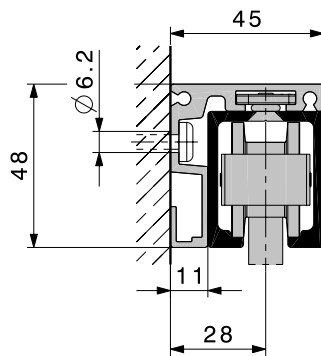

HAWA-Junior 40

Türdicke max. 42 mm

HAWA-Junior 80

Türdicke max. 42 mm

HAWA-Junior 120

Türdicke max. 45 mm

Winkelprofil für Wandbefestigung HAWA-Junior 40/80/120 Holz

Zum Produkt

Die intelligente Wandbefestigung mit dem neuen Winkelprofil für HAWA-Junior-Laufschienen bis 120 kg Türgewicht.

Typisch Winkelprofil für Wandbefestigung

- ermöglicht hochstehendes Design auch ohne Verblendung
- die Laufschienen werden einfach und schnell mittels Nutensteinen festgeklemmt
- komfortables Nivellieren dank durchlaufendem Winkelprofil
- Hochwertige Abdeckkappen aus Metall zu Winkelprofil 80/120 die links und rechts montierbar sind.
- Winkelprofil 80/120 können mittels Verbindungsstiften beliebig verlängert werden.

Einzelteile zu Winkelprofil für Wandbefestigung

Achtung: Die Lochdistanzen variieren		mm	Nr.
	HAWA-Junior 40 Winkelprofil für Wandbefestigung, LM, farblos eloxiert, gebohrt	2000	18404
		4000	18636
		6000	18403
		nach Mass	18405
	HAWA-Junior 80 Winkelprofil für Wandbefestigung, LM, farblos eloxiert, gebohrt	2500	24947
		4000	24946
		6000	24945
		nach Mass	24948
	HAWA-Junior 120 Winkelprofil für Wandbefestigung, LM, farblos eloxiert, gebohrt	4000	25327
		6000	25328
		nach Mass	25329
	HAWA-Junior 40 Montageset zu Wandbefestigung, Set à 10 Stück für Schienenlänge bis 2000 mm		17785
	HAWA-Junior 80 Montageset zu Wandbefestigung, Set à 10 Stück für Schienenlänge bis 2500 mm		17786
	HAWA-Junior 120 Montageset zu Wandbefestigung, Set à 10 Stück pro 2000 mm Schienenlänge		19041
	HAWA-Junior 40 Abdeckkappe anthrazit-grau RAL 7016, zu Winkelprofil für Wandbefestigung, 1 Paar		21502
	HAWA-Junior 80 Abdeckkappe zu Winkelprofil, Metall, beidseitig verwendbar, verchromt matt, 1 Stück		24932
	HAWA-Junior 120 Abdeckkappe zu Winkelprofil, Metall, beidseitig verwendbar, verchromt matt, 1 Stück		25335
	Verbindungsstifte zu Profilen, Set à 2 Stück		21347