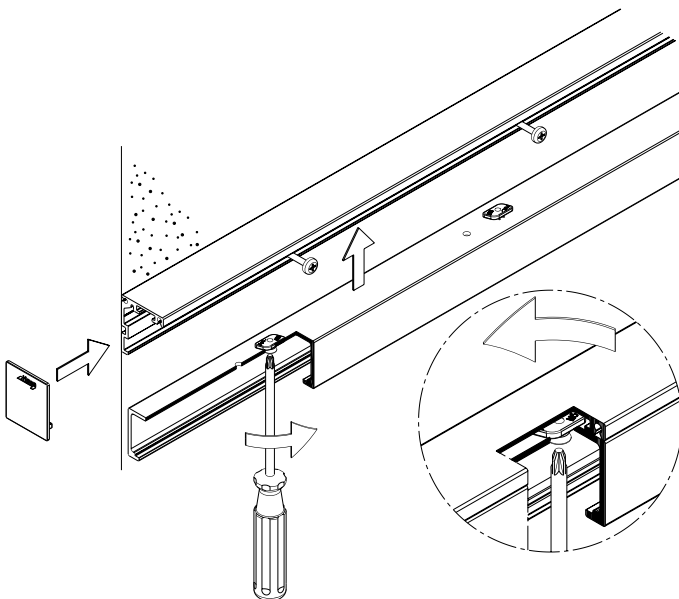

HAWA-Junior 40

Türdicke max. 42 mm

HAWA-Junior 80

Türdicke max. 42 mm

HAWA-Junior 120

Türdicke max. 45 mm

Winkelprofil für Wandbefestigung HAWA-Junior 40/80/120 Holz

Zum Produkt

Die intelligente Wandbefestigung mit dem neuen Winkelprofil für HAWA-Junior-Laufschienen bis 120 kg Türgewicht.

Typisch Winkelprofil für Wandbefestigung

- ermöglicht hochstehendes Design auch ohne Verblendung
- die Laufschienen werden einfach und schnell mittels Nutensteinen festgeklemmt
- komfortables Nivellieren dank durchlaufendem Winkelprofil
- Hochwertige Abdeckkappen aus Metall zu Winkelprofil 80/120 die links und rechts montierbar sind.
- Winkelprofil 80/120 können mittels Verbindungsstiften beliebig verlängert werden.

Einzelteile zu Winkelprofil für Wandbefestigung

Achtung: Die Lochdistanzen variieren		mm	Nr.
	HAWA-Junior 40 Winkelprofil für Wandbefestigung, LM, farblos eloxiert, gebohrt	2000	18404
		4000	18636
		6000	18403
		nach Mass	18405
	HAWA-Junior 80 Winkelprofil für Wandbefestigung, LM, farblos eloxiert, gebohrt	2500	24947
		4000	24946
		6000	24945
		nach Mass	24948
	HAWA-Junior 120 Winkelprofil für Wandbefestigung, LM, farblos eloxiert, gebohrt	4000	25327
		6000	25328
		nach Mass	25329
	HAWA-Junior 40 Montageset zu Wandbefestigung, Set à 10 Stück für Schienenlänge bis 2000 mm		17785
	HAWA-Junior 80 Montageset zu Wandbefestigung, Set à 10 Stück für Schienenlänge bis 2500 mm		17786
	HAWA-Junior 120 Montageset zu Wandbefestigung, Set à 10 Stück pro 2000 mm Schienenlänge		19041
	HAWA-Junior 40 Abdeckkappe anthrazit-grau RAL 7016, zu Winkelprofil für Wandbefestigung, 1 Paar		21502
	HAWA-Junior 80 Abdeckkappe zu Winkelprofil, Metall, beidseitig verwendbar, verchromt matt, 1 Stück		24932
	HAWA-Junior 120 Abdeckkappe zu Winkelprofil, Metall, beidseitig verwendbar, verchromt matt, 1 Stück		25335
	Verbindungsstifte zu Profilen, Set à 2 Stück		21347