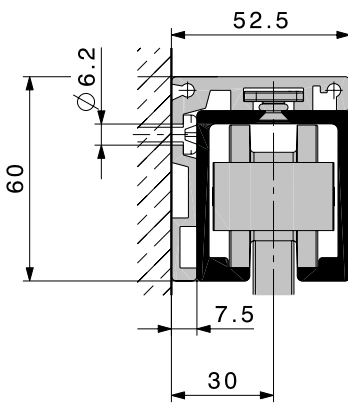

HAWA-Junior 40

Türdicke max. 42 mm

HAWA-Junior 80

Türdicke max. 42 mm

HAWA-Junior 120

Türdicke max. 45 mm

Winkelprofil für Wandbefestigung HAWA-Junior 40/80/120 Holz

Zum Produkt

Die intelligente Wandbefestigung mit dem neuen Winkelprofil für HAWA-Junior-Laufschienen bis 120 kg Türgewicht.

Typisch Winkelprofil für Wandbefestigung

- ermöglicht hochstehendes Design auch ohne Verblendung
- die Laufschienen werden einfach und schnell mittels Nutensteinen festgeklemmt
- komfortables Nivellieren dank durchlaufendem Winkelprofil
- Hochwertige Abdeckkappen aus Metall zu Winkelprofil 80/120 die links und rechts montierbar sind.
- Winkelprofil 80/120 können mittels Verbindungsstiften beliebig verlängert werden.

Einzelteile zu Winkelprofil für Wandbefestigung

Achtung: Die Lochdistanzen variieren		mm	Nr.
	HAWA-Junior 40 Winkelprofil für Wandbefestigung, LM, farblos eloxiert, gebohrt	2000	18404
		4000	18636
		6000	18403
		nach Mass	18405
	HAWA-Junior 80 Winkelprofil für Wandbefestigung, LM, farblos eloxiert, gebohrt	2500	24947
		4000	24946
		6000	24945
		nach Mass	24948
	HAWA-Junior 120 Winkelprofil für Wandbefestigung, LM, farblos eloxiert, gebohrt	4000	25327
		6000	25328
		nach Mass	25329
	HAWA-Junior 40 Montageset zu Wandbefestigung, Set à 10 Stück für Schienenlänge bis 2000 mm		17785
	HAWA-Junior 80 Montageset zu Wandbefestigung, Set à 10 Stück für Schienenlänge bis 2500 mm		17786
	HAWA-Junior 120 Montageset zu Wandbefestigung, Set à 10 Stück pro 2000 mm Schienenlänge		19041
	HAWA-Junior 40 Abdeckkappe anthrazit-grau RAL 7016, zu Winkelprofil für Wandbefestigung, 1 Paar		21502
	HAWA-Junior 80 Abdeckkappe zu Winkelprofil, Metall, beidseitig verwendbar, verchromt matt, 1 Stück		24932
	HAWA-Junior 120 Abdeckkappe zu Winkelprofil, Metall, beidseitig verwendbar, verchromt matt, 1 Stück		25335
	Verbindungsstifte zu Profilen, Set à 2 Stück		21347