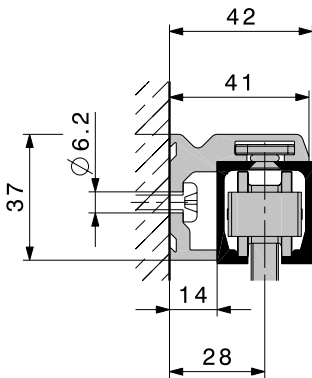

HAWA-Junior 40

Türdicke max. 42 mm

HAWA-Junior 80

Türdicke max. 42 mm

HAWA-Junior 120

Türdicke max. 45 mm

Winkelprofil für Wandbefestigung HAWA-Junior 40/80/120 Holz

Zum Produkt

Die intelligente Wandbefestigung mit dem neuen Winkelprofil für HAWA-Junior-Laufschienen bis 120 kg Türgewicht.

Typisch Winkelprofil für Wandbefestigung

- ermöglicht hochstehendes Design auch ohne Verblendung
- die Laufschienen werden einfach und schnell mittels Nutensteinen festgeklemmt
- komfortables Nivellieren dank durchlaufendem Winkelprofil
- Hochwertige Abdeckkappen aus Metall zu Winkelprofil 80/120 die links und rechts montierbar sind.
- Winkelprofil 80/120 können mittels Verbindungsstiften beliebig verlängert werden.

Einzelteile zu Winkelprofil für Wandbefestigung

Achtung: Die Lochdistanzen variieren		mm	Nr.
	HAWA-Junior 40 Winkelprofil für Wandbefestigung, LM, farblos eloxiert, gebohrt	2000	18404
		4000	18636
		6000	18403
		nach Mass	18405
	HAWA-Junior 80 Winkelprofil für Wandbefestigung, LM, farblos eloxiert, gebohrt	2500	24947
		4000	24946
		6000	24945
		nach Mass	24948
	HAWA-Junior 120 Winkelprofil für Wandbefestigung, LM, farblos eloxiert, gebohrt	4000	25327
		6000	25328
		nach Mass	25329
	HAWA-Junior 40 Montageset zu Wandbefestigung, Set à 10 Stück für Schienenlänge bis 2000 mm		17785
	HAWA-Junior 80 Montageset zu Wandbefestigung, Set à 10 Stück für Schienenlänge bis 2500 mm		17786
	HAWA-Junior 120 Montageset zu Wandbefestigung, Set à 10 Stück pro 2000 mm Schienenlänge		19041
	HAWA-Junior 40 Abdeckkappe anthrazit-grau RAL 7016, zu Winkelprofil für Wandbefestigung, 1 Paar		21502
	HAWA-Junior 80 Abdeckkappe zu Winkelprofil, Metall, beidseitig verwendbar, verchromt matt, 1 Stück		24932
	HAWA-Junior 120 Abdeckkappe zu Winkelprofil, Metall, beidseitig verwendbar, verchromt matt, 1 Stück		25335
	Verbindungsstifte zu Profilen, Set à 2 Stück		21347