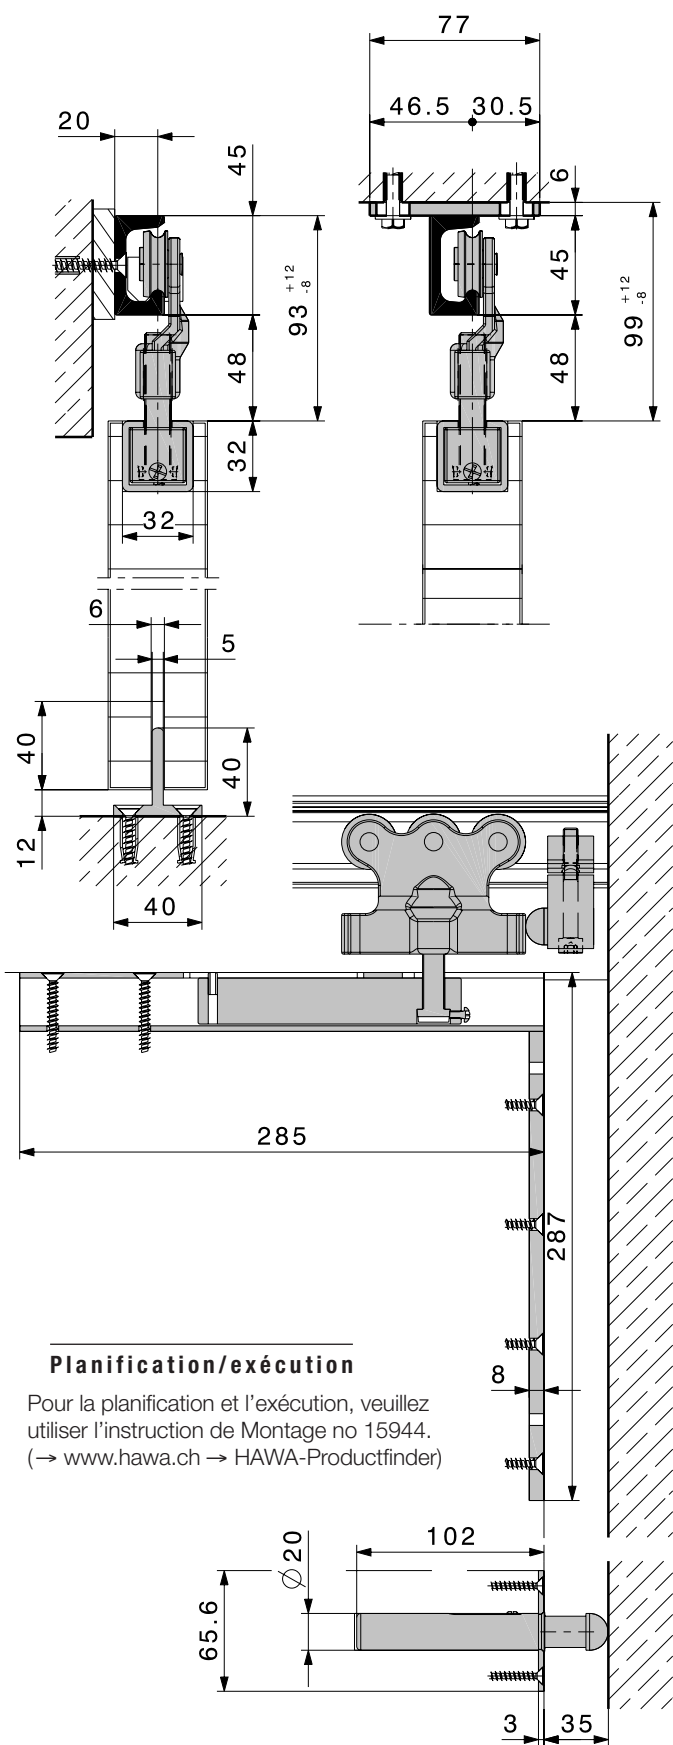

Ferrure pour portes coulissantes jusqu'à 500 kg par vantail. Valable pour portes antifeu.

La ferrure

La ferrure HAWA-Super 500/A est, depuis des années, connue pour son système d'équerres de suspension.

Données spécifiques HAWA-Super 500/A

- chariot à 3 galets en acier avec roulement à billes
- montage simple
- robuste
- réglable en hauteur +12/-8 mm
- pour portes antifeu

Garnitures pour 1 porte coulissante, sans rail de roulement

	no
HAWA-Super 500/A	11673
Pour ensemble à 2 portes coulissantes, veuillez commander 2 garnitures.	

Garniture comprenant

	pièces	no
	2	10361
	2	10442
	2	10591
	1	10508

Rails de roulement

Attention : les distances entre les trous varient			mm	no
	montage au mur		6000	18033
		sur mesure		18034
	montage au plafond		6000	18035
		sur mesure		18036

Accessoires

		no
	acier nickelé mat	10499
	laiton poli	10500
	acier zingué	10595

Pour accessoires complémentaires : → pages 68 – 83

Planification/exécution

Pour la planification et l'exécution, veuillez utiliser l'instruction de Montage no 15944. (→ www.hawa.ch → HAWA-Productfinder)