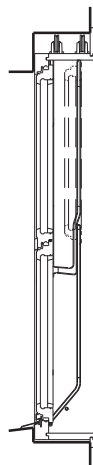

## Herraje para ventana de guillotina para pesos por batiente hasta 150 kg.

El largo del cable de 8 metros ha sido previsto para los tamaños de batiente siguientes: alto del batiente hasta máx. 900 mm, ancho hasta máx. 3200 mm o alto del batiente hasta máx. 1200 mm, ancho hasta máx. 2000 mm. Para batientes mayores el cable deberá ser encargado separadamente. (Ver cálculo para el largo de cable)