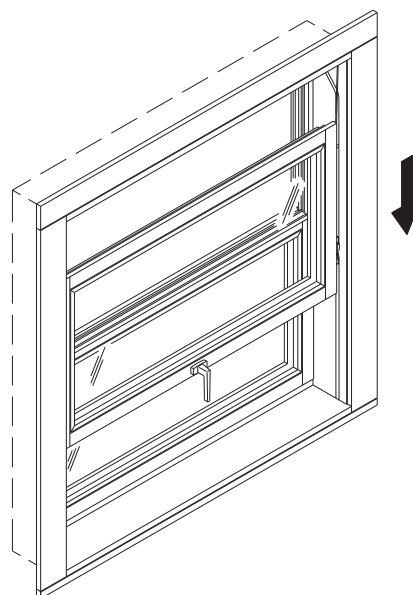

HAWA-Vertical 150/5