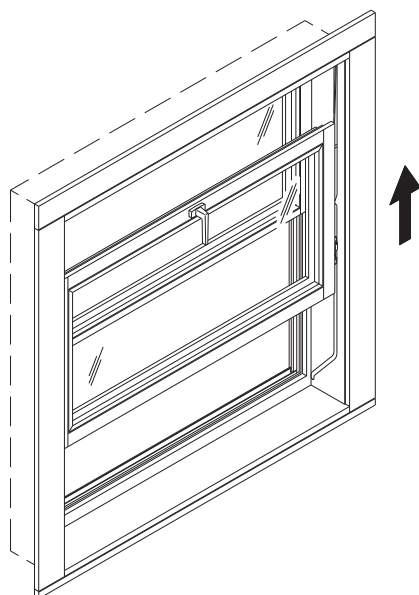

Ventilación

Para obtener una ventilación adicional, el batiente superior puede estar provisto de un herraje para batiente basculante usual del comercio (HAWA-Vertical 150/3).

HAWA-Vertical 150/3