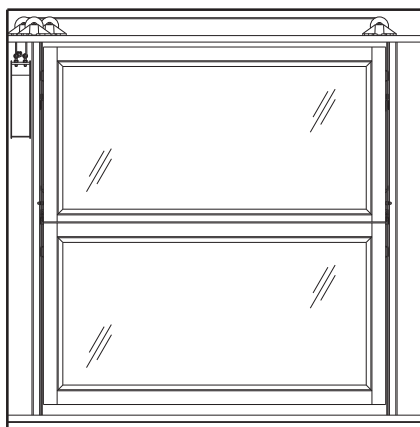

## Herraje para ventana de guillotina para pesos por batiente hasta 150 kg.

### Descripción del producto

Cada batiente deslizante es guiado por ambos costados por medio de rieles de plástico. El equilibrio se mantiene gracias a un contrapeso que se mueve por uno de los lados, detrás del bastidor de la ventana. El contrapeso debe ser suministrado por el contratista especialmente adaptado para cada peso de batiente. Los batientes pueden ser bloqueados mediante un cierre central usual del comercio.