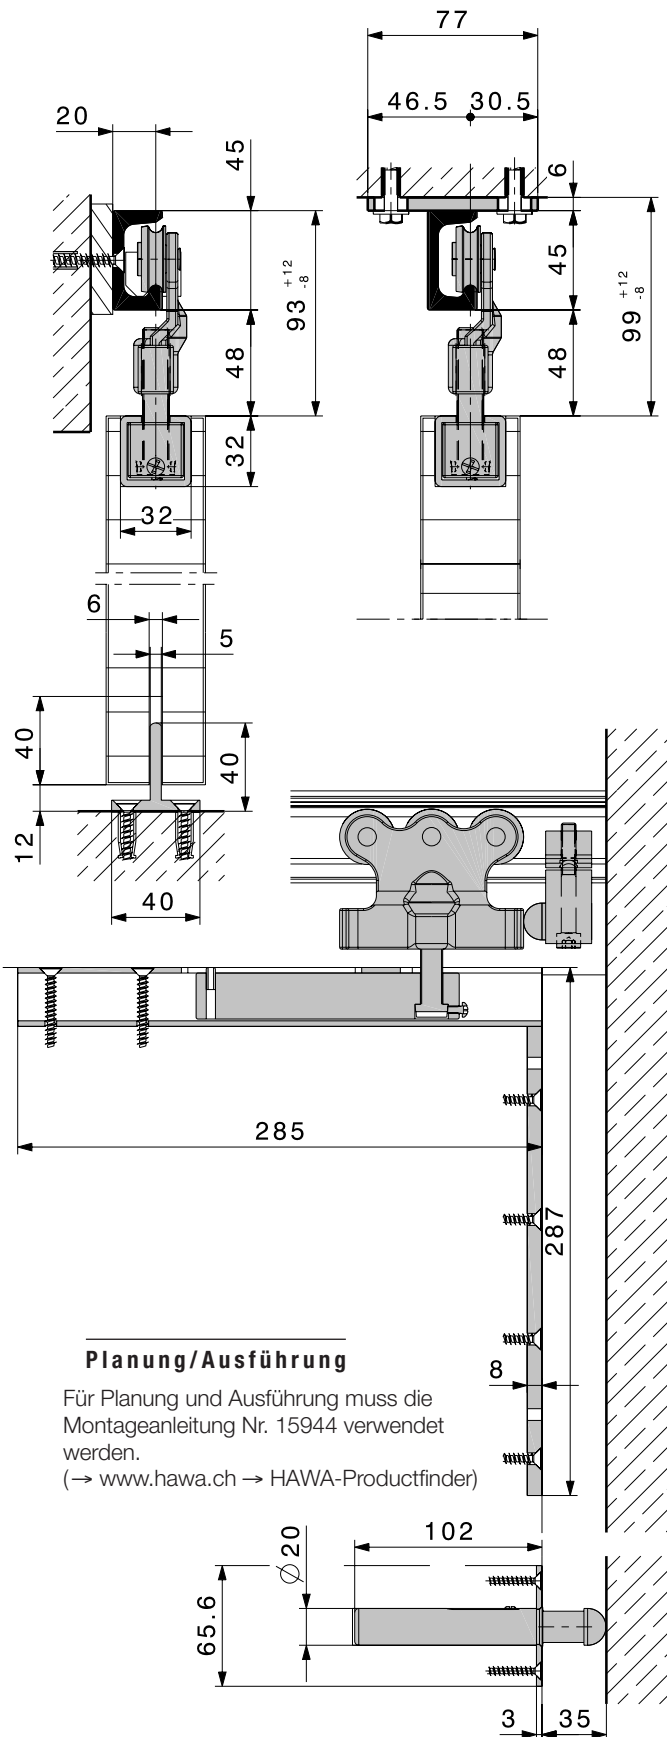

Beschlag für Schiebetüren bis 500 kg Türgewicht. Geeignet für Brandschutz-Schiebetüren.

Zum Produkt

Der HAWA-Super 500/A ist ein seit Jahren bewährter Beschlag für schwere Schiebetüren mit Aufhängewinkeln.

Typisch HAWA-Super 500/A

- Laufwerk mit kugelgelagerten Stahlrollen
- einfache Montage
- robust
- höhenverstellbar +12/-8 mm
- für Brandschutz-Schiebetüren

Garnituren ohne Laufschiene

	Nr.
HAWA-Super 500/A	11673
Für 2-türige Schiebetüren sind zwei 1-türige Garnituren zu bestellen.	

Garnituren, bestehend

	Stück	Nr.
Laufwerk 3-rollig, M12, mit kugelgelagerten Stahlrollen	2	10361
Aufhängewinkel mit Tragschlitten und Aufhängeschraube M12	2	10442
Federpuffer mit Flansch, Stahlverzinkt, zum Anschrauben	2	10591
Bodenschiene, Stahl verzinkt, Nutbreite 5 mm	1	10508

Laufschiene

Achtung: Die Lochdistanzen variieren		mm	Nr.	
	Einfachlaufschiene, Edelstahl, WNR 1.4301/AISI 304, gebohrt	Wandmontage	6000	18033
			nach Mass	18034
	Einfachlaufschiene, Edelstahl, WNR 1.4301/AISI 304, mit Montagelaschen	Deckenmontage	6000	18035
			nach Mass	18036

Ergänzungsteile

	Nr.	
	Stahl matt vernickelt	10499
	Messing geschliffen	10500
	Schienebuffer, zum Verbohren in die Laufschiene	Stahl verzinkt 10595

Weitere Ergänzungsteile: → Seite 66 – 81

Planung/Ausführung

Für Planung und Ausführung muss die Montageanleitung Nr. 15944 verwendet werden.
(→ www.hawa.ch → HAWA-Productfinder)